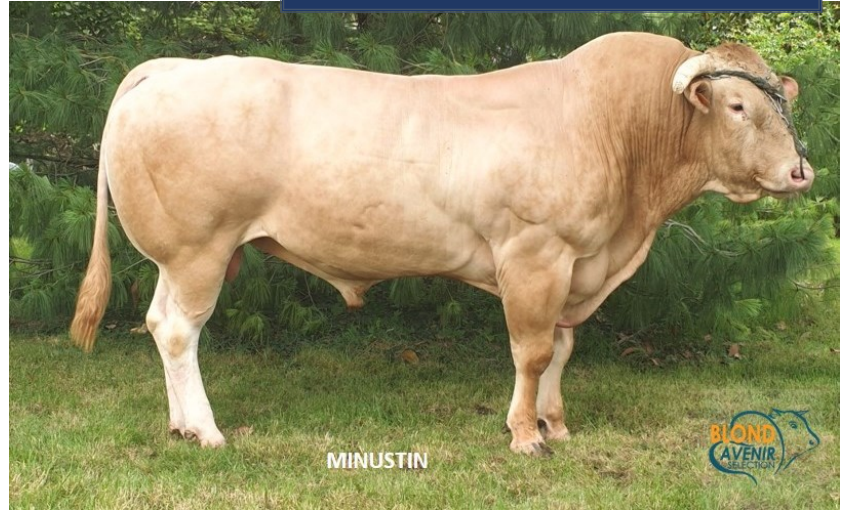

Né le 24/04/2016

GAEC LES NAUZES 81

Note globale OS : 76

Qualif raciale : **RVS**

Recommandé Veaux
Sevrés

MINUSTIN - INS

pédigrée

USTIN - EQM

MARS - EQM

JUSTINE - INS

NATIF - INS

UBRESSA - MAT

NOBLESSE - MAG

IFNAIS

105

cd 0,85

CRSEV

99

DMsev

105

DSsev

97

ISEVR

103

BL.PF.20.2

FOSsev

107

AVEL

100

ALAIT

100

IVMAT

101

cd 0,57